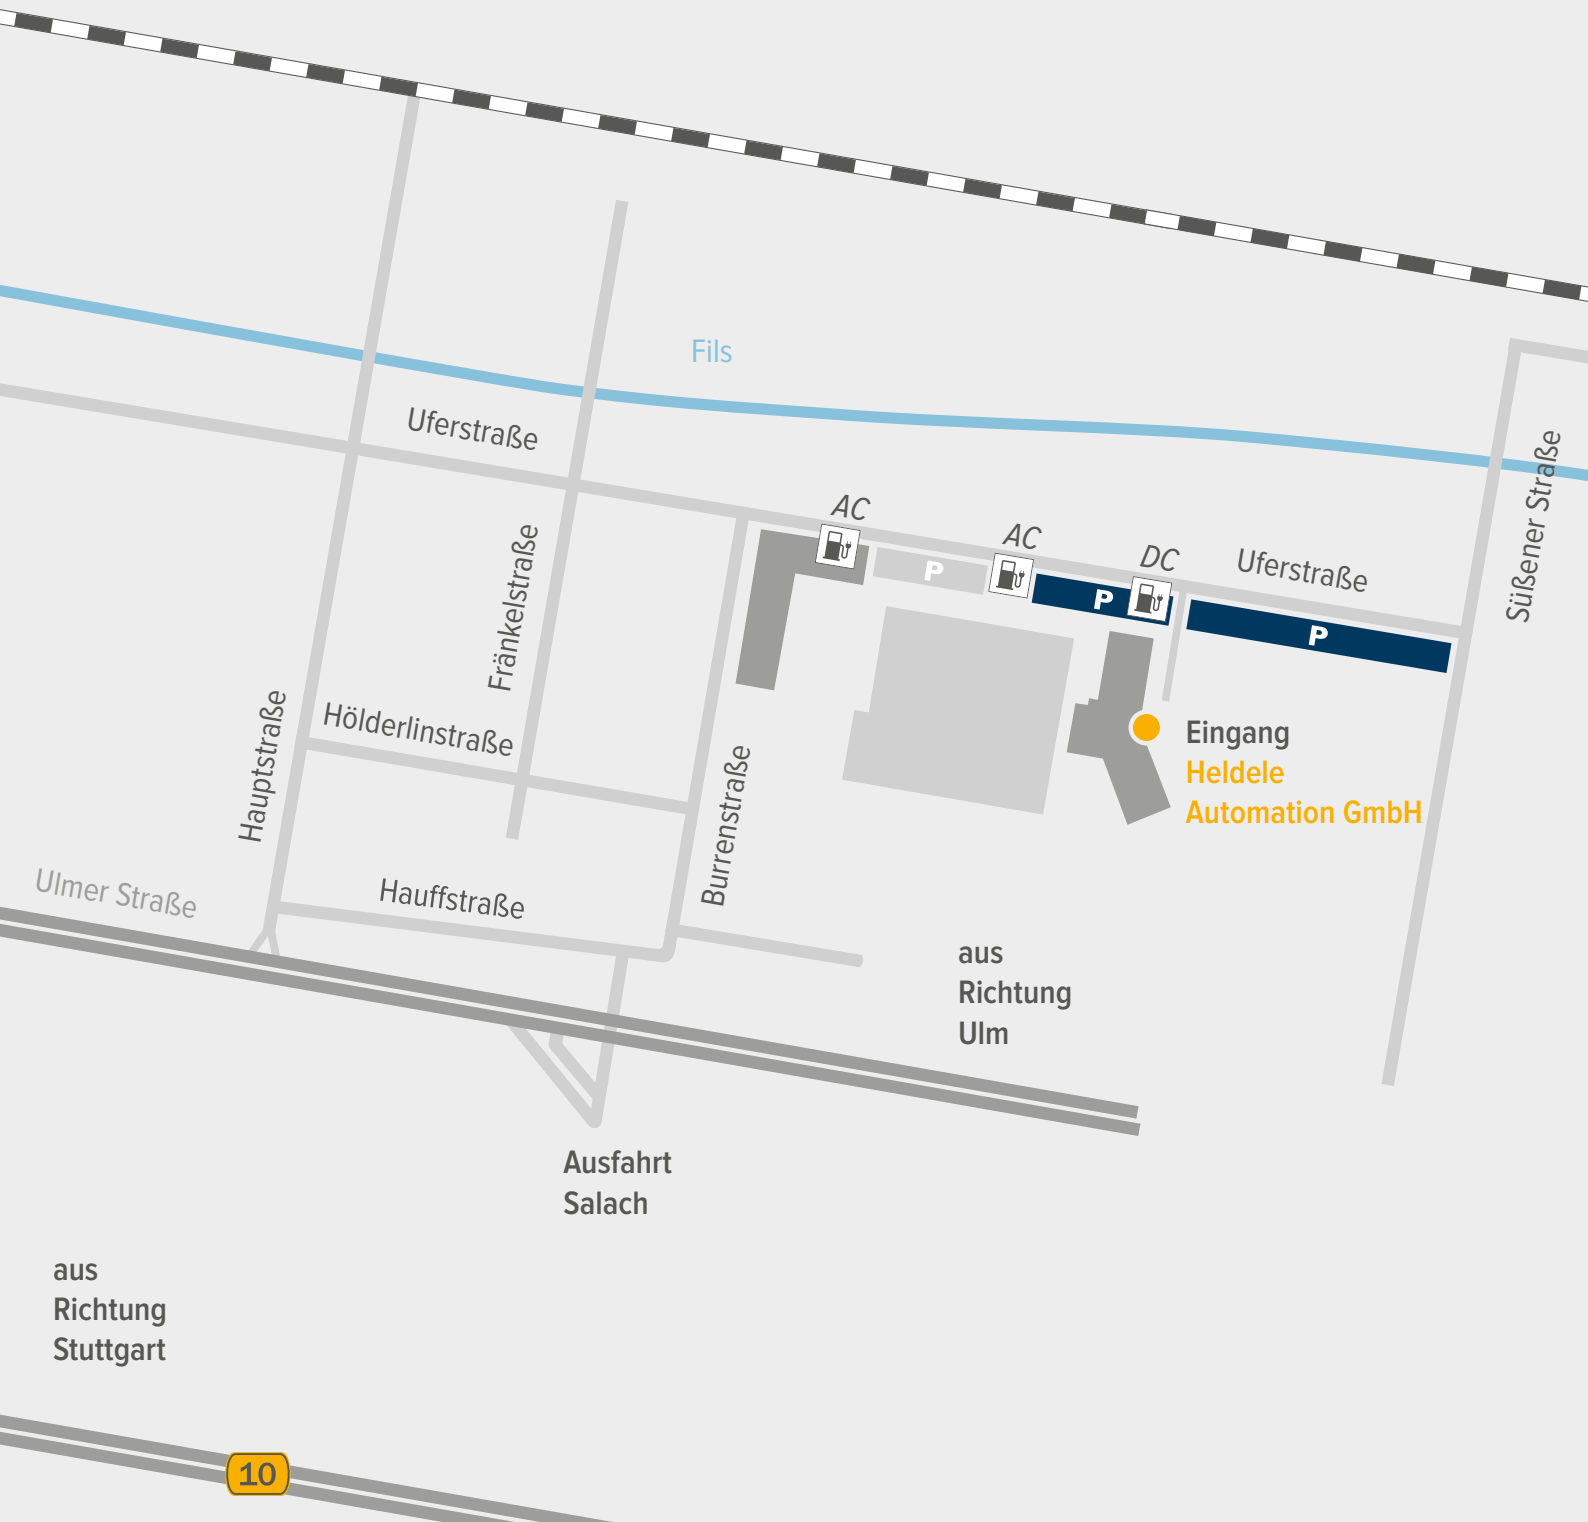

HELDELE AUTOMATION GMBH – IHR WEG ZU UNS!

LEGENDE

P

Reservierte Parkplätze
direkt in der Uferstraße

Stromtankstelle vor Ort
*Bitte um Anmeldung,
es stehen vier AC-Ladepunkte
à 22 kW und ein DC-Ladepunkt
à 50 kW zur Verfügung*